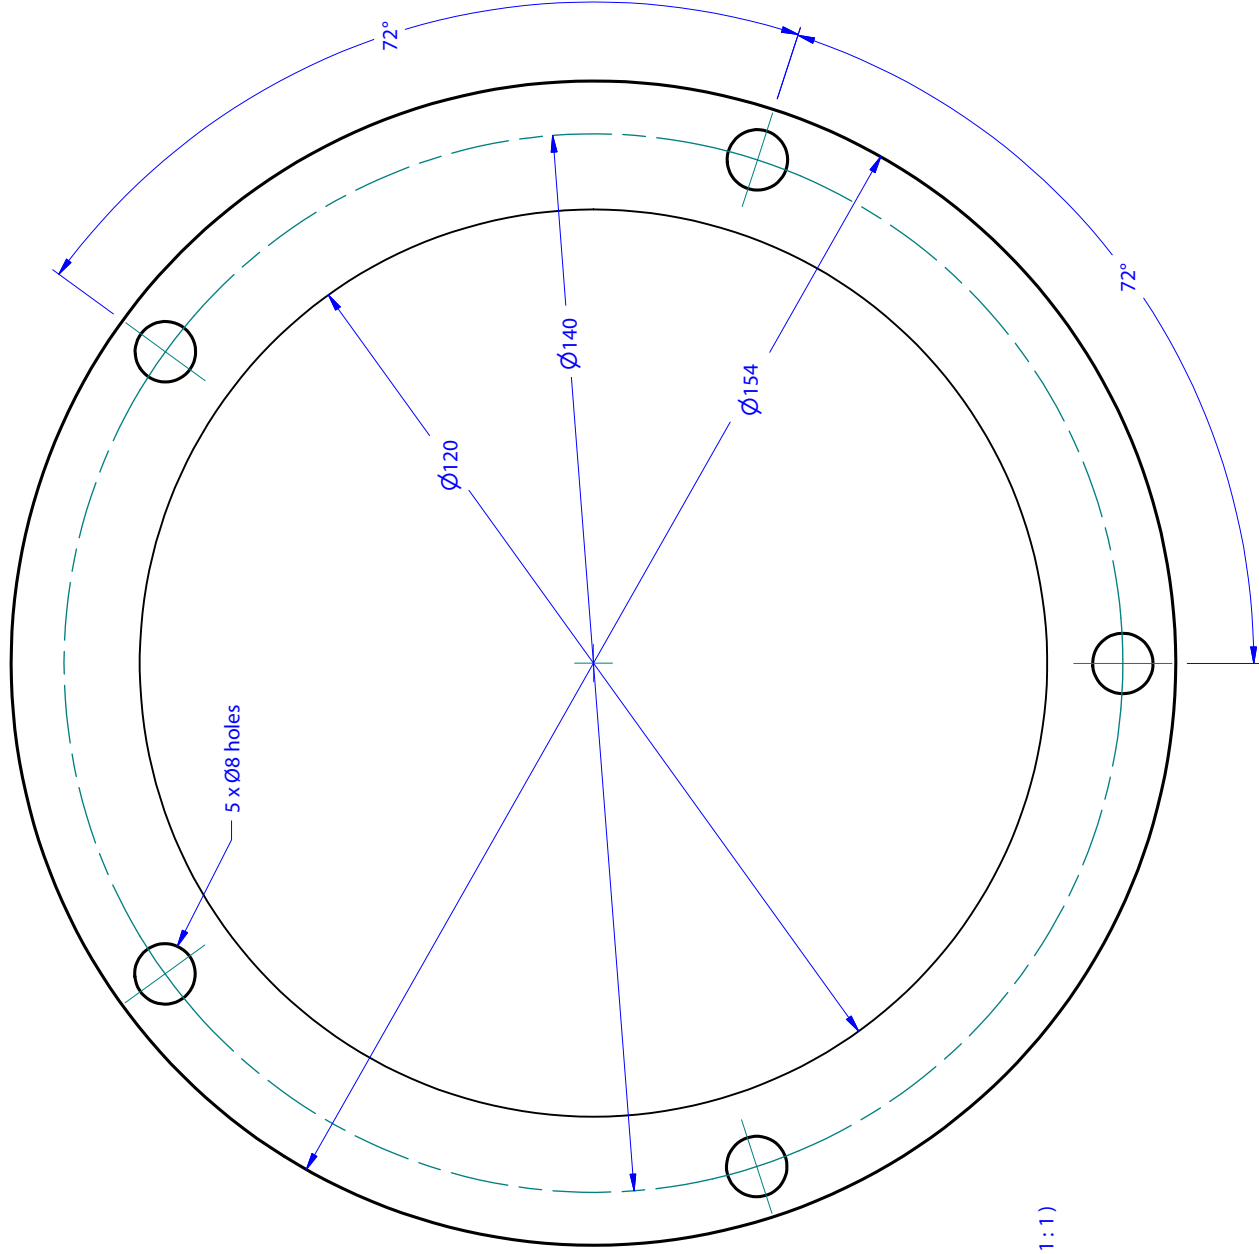

antal

winch model: **XT40EH**

scale (1 : 1)