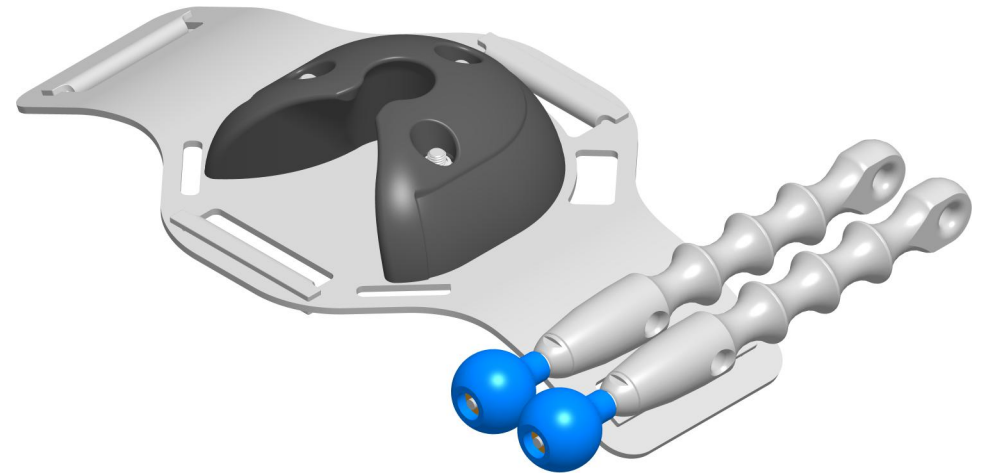

SCALE 1:2

SCALE 1:2

**Specification**  
**Webbing Size: 45/20mm**

**DIMENSIONS FOR REFERENCE ONLY**  
**allenbrothers.co.uk**  
**+44(0)1621 772477**

Title	Description
A4043W-KIT-REF	Wide Trapeze Kit