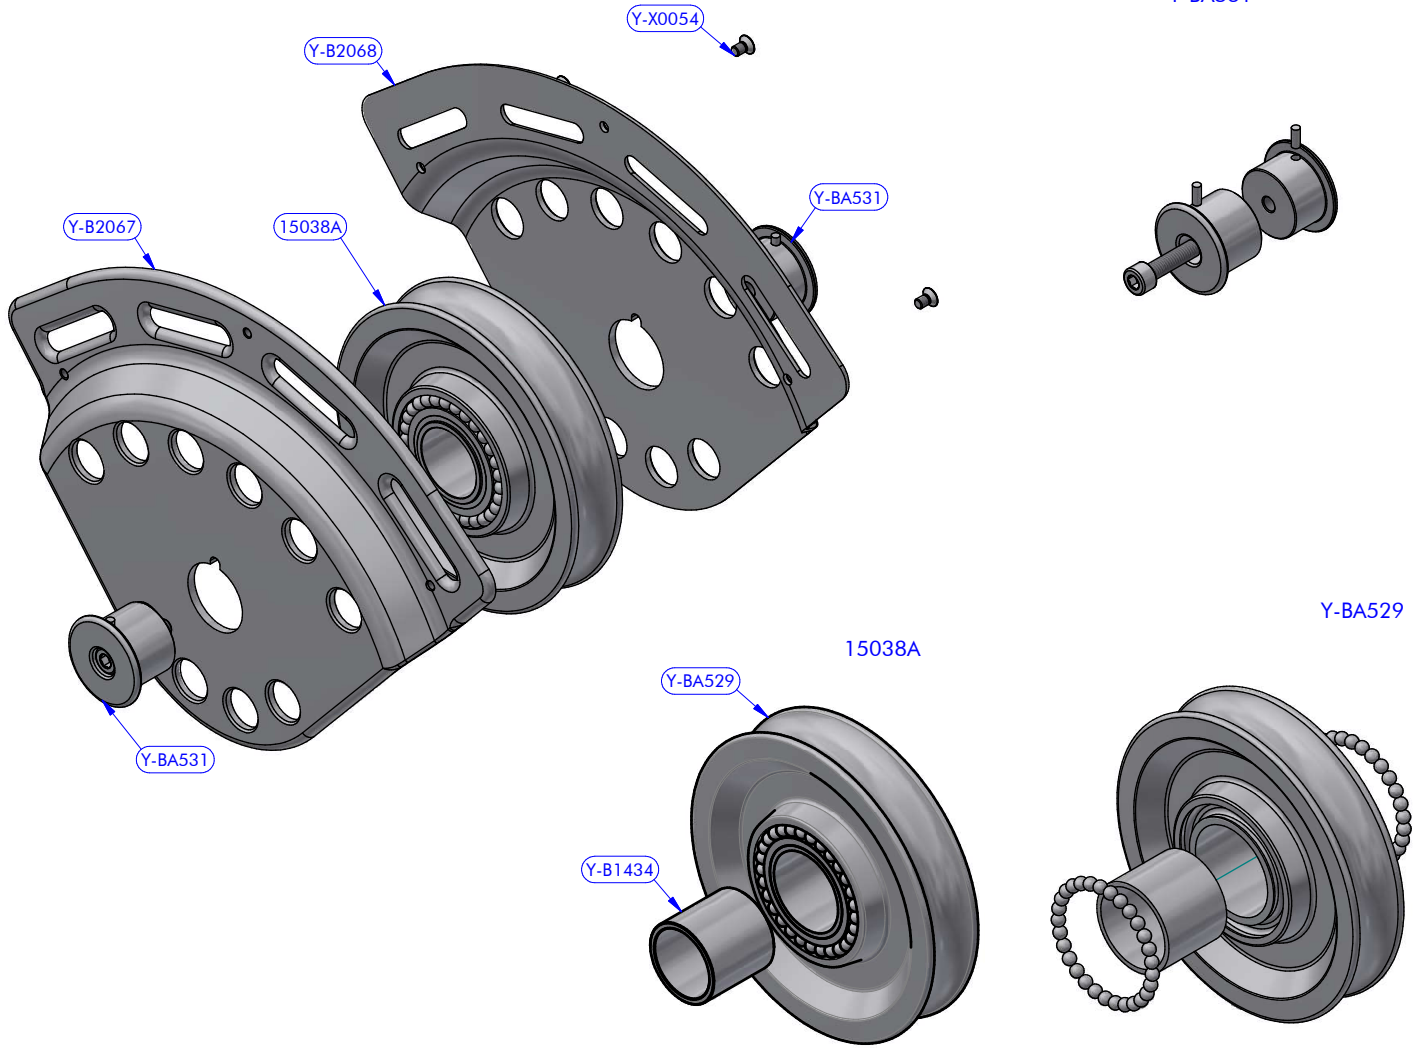

991.154S

Y-BA531

PART LIST 991.154S

CODE	DESCRIPTION	MATERIAL	Q.TY
15038A	Sheave	Various	1
Y-B2067	Cheekplate	S.Steel	1
Y-B2068	Cheekplate	S.Steel	1
Y-BA531	Caps kit	S.Steel	1
Y-X0054	Screw	S.Steel	3

PART LIST 15038A

CODE	DESCRIPTION	MATERIAL	Q.TY
Y-B1434	Pipe spacer	S.Steel	1
Y-BA529	Sheave assy	Various	1